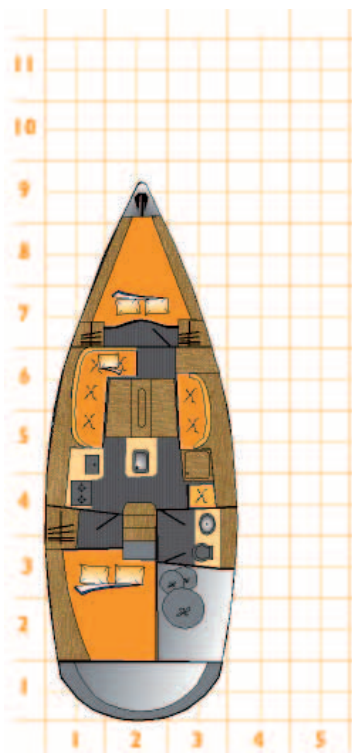

Feeling 32

2
Kabinen

5
Kojen

Vorschiffskabine

Salon

Achterkabine

Länge:	10.29 m	W 1	748,-	W 2	848,-	W 3	998,-	W 4	1.198,-
Breite:	3.42 m	S 1	1.048,-	S 2	1.448,-	S 3	1.448,-	S 4	2.396,-
Baujahr:	2003								
Tiefgang:	1.65 m								
Vorsegel:	Rollgenua	Pinensteuerung, Autopilot, GPS-Plotter, Einleinenreffsystem, Gennaker, Ankerwinsch,							
Groß:	Lattengroß	Windmessaanlage, Doppelruderanlage, Funkgerät							