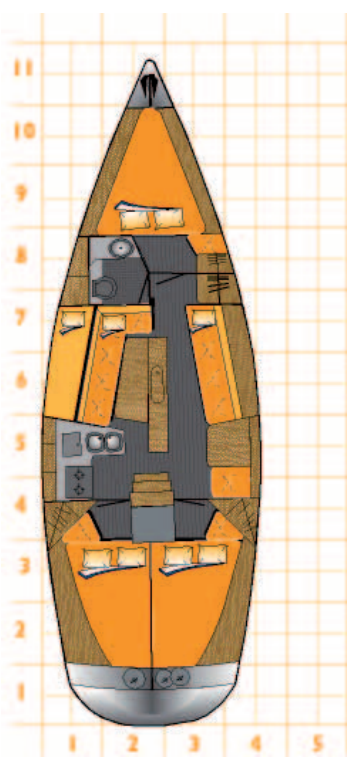

Gib`Sea 362

3

Kabinen

9

Kojen

Vorschiffskabine

Salon

2 Achterkabinen

Länge:	10.90 m	W 1	798,-	W 2	998,-	W 3	1.148,-	W 4	1.348,-
Breite:	3.55 m	S 1	1.148,-	S 2	1.648,-	S 3	1.648,-	S 4	2.696,-
Baujahr:	1992								
Tiefgang:	1.75 m								
Vorsegel:	Rollgenua	Radsteuerung, Autopilot, GPS-Plotter, Spibaum, Ankerwisch, Coversail, kein Funkgerät							
Groß:	Rollgroß								