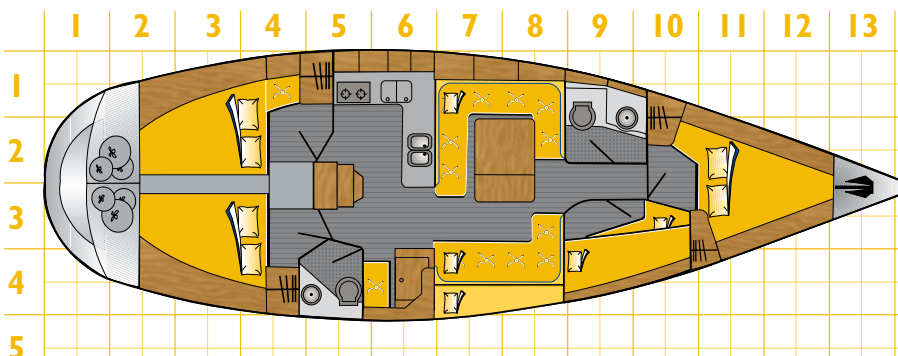

SY Gib Sea 444

11 Kojen

Basis:	Greifswald
Länge ü.a.:	13,90 m
Breite:	4,05 m
Tiefgang: (Kurzkiel)	1,65 m
Gewicht:	10,20 t
Maschine:	37 kW (50 PS)
Baujahr:	1994
Segel:	Rollgenua + Rollgroß

2.448,- 12.04.-01.05. 9, 10, 14 Tage !	2.498,- 22.05.-23.06. 02.09.-24.09. 9, 10 Tage !	2.048,- 24.06.-01.09. Familiensommer Kein Druckfehler	1.398,- Quickis + Sparwochen
---	--	---	---