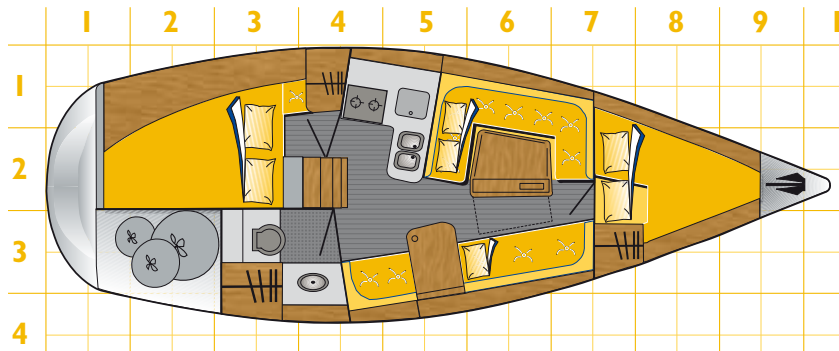

Top mit Laptop-Navigation

SY Gib Sea 312

7 Kojen

Basis:	Heiligenhafen + Greifswald	
Länge ü.a.:	9,50 m	
Breite:	3,30 m	
Tiefgang:	1,40 m / teilw. 1,80 m	
Gewicht:	3,10 t	
Maschine:	13 kW (18 PS)	
Baujahr:	1992-93	
Segel:	Rollgenua, konventionelles Groß	
Special:	Autopilot, 1 x Sportversion mit Pinne ohne Rollsegel	

Happy Sunshine Saison - Die schönsten Wochen zu den günstigsten Preisen!

16 für 7	Low Budget	20.10.-	26.10.	748.-	1.148.-
nach Wahl	Low Budget	13.10.-19.10.	12.10.	748.-	1.148.-
14 für 7	Low Budget	29.09.-	05.10.	748.-	1.148.-
	Low Budget	22.09.-	28.09.	748.-	1.148.-
10 für 7	Low Budget	11.08.-	17.08.	948.-	1.148.-
	Low Budget	04.08.-	10.08.	948.-	1.148.-
9 für 7	Low Budget	28.07.-	03.08.	948.-	1.148.-
	Low Budget	21.07.-	27.07.	948.-	1.148.-
	Low Budget	14.07.-	20.07.	948.-	1.148.-
	Low Budget	07.07.-	13.07.	948.-	1.148.-
	Low Budget	30.06.-	06.07.	948.-	1.148.-
	Low Budget	23.06.-	29.06.	948.-	1.148.-
	Low Budget	16.06.-	22.06.	948.-	1.148.-
	Low Budget	09.06.-	15.06.	1.298.-	1.148.-
	Low Budget	02.06.-	08.06.	1.298.-	1.148.-
	Low Budget	26.05.-	31.05.	748.-	1.148.-
	Low Budget	19.05.-	25.05.	748.-	1.148.-
	Low Budget	12.05.-	18.05.	1.298.-	1.148.-
	Low Budget	05.05.-	11.05.	748.-	1.148.-
	Low Budget	28.04.-	04.05.	748.-	1.148.-
	Low Budget	21.04.-	27.04.	748.-	1.148.-
	Low Budget	14.04.-	20.04.	748.-	1.148.-
	Low Budget	07.04.-	13.04.	1.148.-	1.148.-
	Low Budget	30.03.-	05.04.	1.148.-	1.148.-